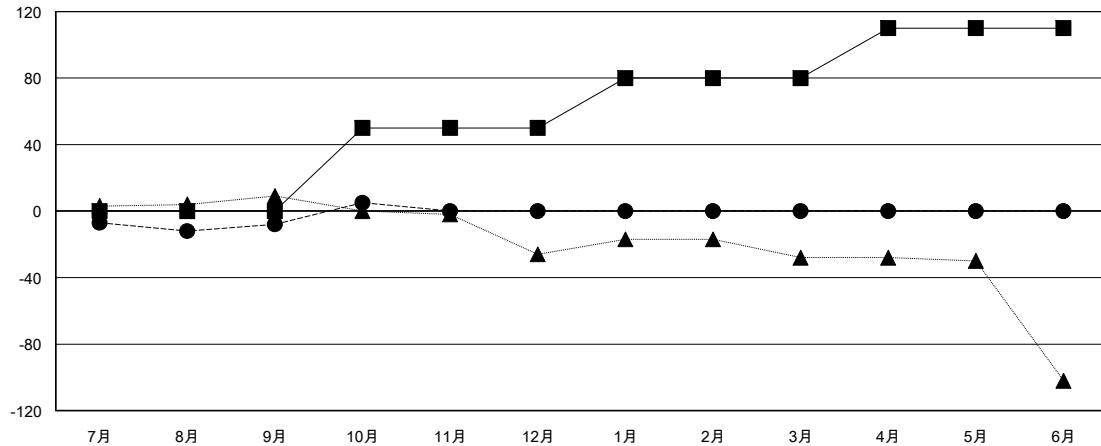

# MONTHLY MEMBERSHIP PROGRESS REPORT

District 333 B

Results as of: 10/31/2018

GMT: MASAYOSHI MARUYAMA, YASUHISA NAKAMURA

地域 JAPAN

GMT会則地域

クラブ			
結果: 2018-2019			
四半期	新クラブ目標	新クラブ	解散クラブ
7月/8月/9月	0	0	0
10月/11月/12月	1	0	0
1月/2月/3月	0	0	0
4月/5月/6月	0	0	0

名			
結果: 2018-2019			
四半期	会員純増目標	会員増強実績	退会者(転籍を含む) 実際
7月/8月/9月	0	34	37
10月/11月/12月	50	23	9
1月/2月/3月	30	0	0
4月/5月/6月	30	0	0

新クラブ目標及び実績累計

会員目標及び実績累計

解散クラブ: 0	21 CLUBS OF 46 一名以上の新会員を登録	<b>男女別</b>
退会者		男性 1,041 (64.26%)
物故会員 5		女性 579 (35.74%)
クラブ解散 0		女性%年度目標: 35%
その他 41	<a href="#">会員累計データを見るには、ここをクリック</a>	世帯主/家族会員合計 903
合計 46		国際会費半額の家族会員 535